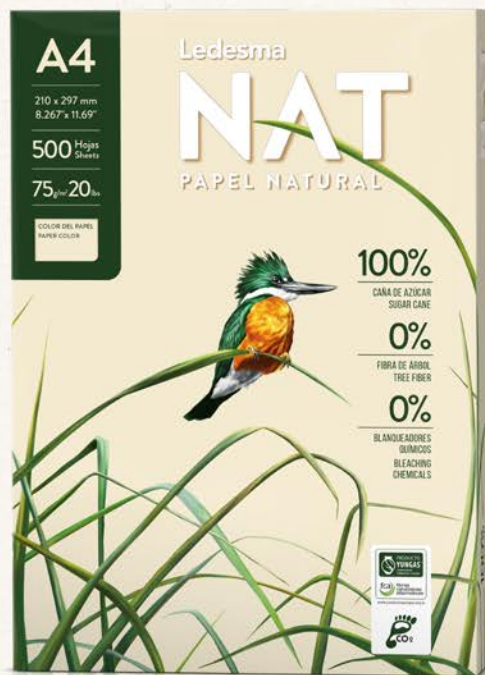

Ledesma

# NAT

PAPEL NATURAL

100% CAÑA DE AZÚCAR 0% FIBRA DE ÁRBOL 0% BLANQUEADORES QUÍMICOS

HOJAS DE  
COLOR NATURAL

PAPEL DE  
CAÑA DE AZÚCAR

CERTIFICACIÓN  
PRODUCTO YUNGAS

VERIFICACIÓN  
HUELLA DE CARBONO

RESMA A4 - 210 x 297 mm - 500 HOJAS